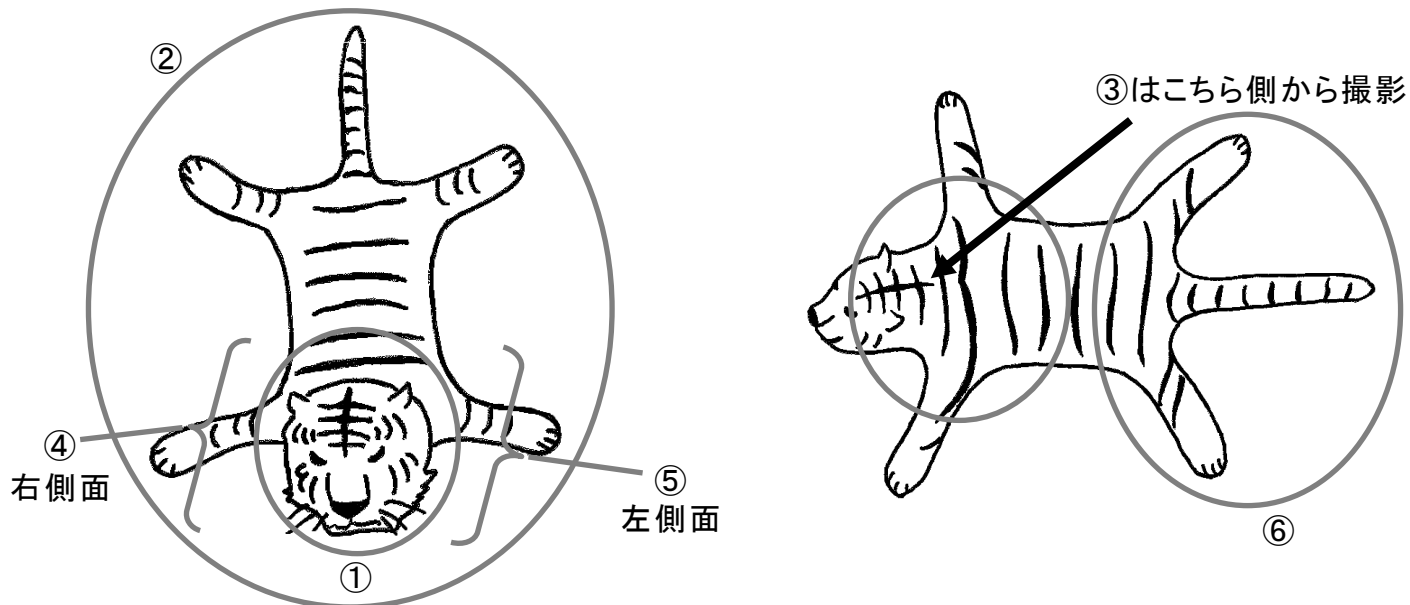

立体的なはく製

●計測部位について

以下の数値を計測し、「主な特徴」として記載してください。

- ①体長(頭部の先端から尾の根元までの長さ)
- ②尾長(尾の根元から尾の先端までの長さで、尾の毛の長さは含まない)
- ③重量

●写真について

以下の写真を撮影してください。

- ①顔面を斜め上から接写したもの(特に、額の紋様が鮮明に写っているもの)
- ②頭部から背面にかけて撮影したもの(特に、背面の紋様が鮮明に写っているもの)
- ③④個体全体(尾が途切れないよう)を真横から撮影したもの(左右両面)
- ⑤複数個対を申請する場合は、数がわかるような集合状態のもの

※写真については、追加提出を依頼することもあります。予めご了承ください。

敷き皮状のはく製

●計測部位について

以下の数値を計測し、「主な特徴」として記載してください。

- ①体長（頭部の先端から尾の根元までの長さ）
- ②尾長（尾の根元から尾の先端までの長さで、尾の毛の長さは含まない）
- ③重量

③重量

●写真について

以下の写真を撮影してください。

- ①顔面を斜め上から接写したもの（特に、額の紋様が鮮明に写っているもの）
- ②敷き皮全体を真上から撮影したもの。（背面の紋様が鮮明で、尾や脚の先端まで写っているもの）
- ③後頭部から前脚のあたりまで撮影したもの（紋様が写っているもの）
- ④⑤真横から顔が写るように撮影したもの（左右両面）
- ⑥下半身を撮影したもの（両後脚先までとしっぽの先端まで写っているもの）
- ⑦複数個対を申請する場合は、数がわかるような集合状態のもの